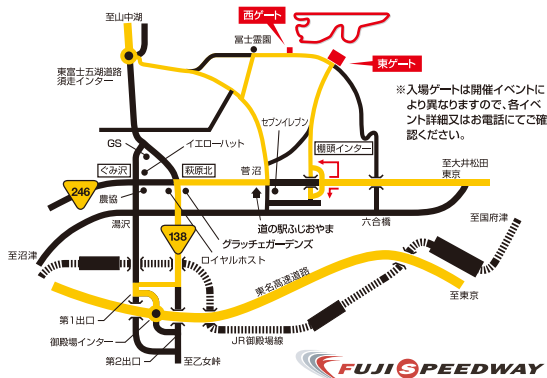

高品質にこだわった車両を扱うという"PRIDE"、
その車両を納得の"PRIDE"で、
全てのGood"RIDER"に。

1 富士スピードウェイ本コース 1時間走り放題

10月3日(土) PM14:00~15:00 (雨天決行)

時間が前後する場合や天候などによりやむを得ず中止になる場合もあります。

AM12:30ピット前集合 (ピット前にのぼりを立てています)

現地集合、現地解散、なるべく販売店ごとに集まって下さい。

募集人数 80台 (フリー走行のみ)

※スタート時と20分おきにペースバイクが入ります。

参加資格 自動二輪免許を取得している方

※未成年者は親権者の承諾書、署名捺印が必要
※要フルフェイスヘルメット、革ツナギ(セパレート可)、グローブ、ブーツ着用

参加車両 126cc以上の市販オートバイ

※危険な改造車は走行できない場合があります。主催者が危険と判断した改造車を含みます。
スクーターは走行出来ません。

申込期間 9月23日まで (定員になり次第終了)

参加費用 フリー走行/15,000円 (60分×1本)

※サーキット保険料700円を含みます(サーキット保険料は一度申し込みますといゆる理由があっても返金できません)。
※参加費用は申込みの各販売店へ直接お支払い下さい(開催が出来ない場合以外の返金は出来ません)。
※別途、当日サーキット入場料1,000円が必要です。入場口にて現金でお支払い下さい(FISCOライセンスをお持ちの方は無料)。

開催地 富士スピードウェイ本コース

〒410-1307 静岡県駿東郡小山町中日向694

TEL.0550-78-1234(代) FAX.0550-78-0205

高品質にこだわった車両を扱うという"PRIDE"、
その車両を納得の"PRIDE"で、
全てのGood"RIDER"に。

http://www.priders.jp

上記の「1時間走り放題」に関するお問い合わせは
お近くの右記プライダース加盟店へ

プライダース加盟店一覧		
札幌店	北海道札幌市中央区南21条西11丁目1-1	TEL.011-533-8198
仙台店	宮城県仙台市青葉区大手町8-18	TEL.022-211-5819
赤羽店	東京都北区赤羽北1-13-2	TEL.03-3909-4040
池袋店	東京都豊島区千早1-15-18 GSS III 1F	TEL.0120-819-084
板橋店	東京都板橋区高島平1-84-1	TEL.0120-507-819
浮間舟渡店	東京都北区浮間4-15-2	TEL.03-5916-3771
大田店	東京都大田区北千束1-5-7	TEL.03-5731-6075
お台場店	東京都港区台場1-6-1 DECKS 東京ビーチ シーサイドモール1F	TEL.03-3599-2235
葛飾店	東京都葛飾区白鳥2-20-25	TEL.0120-819-055
吉祥寺店	東京都武蔵野市吉祥寺本町3-20-5	TEL.0422-59-0819
相模原店	神奈川県相模原市東淵野辺 4-1-25	TEL.042-759-4616
三軒茶屋店	東京都世田谷区下馬2-34-12	TEL.03-3418-4460
墨田店	東京都墨田区八広2-16-10-2F	TEL.0120-819-105
駒沢店	東京都世田谷区駒沢4-35-10-1F	TEL.03-3418-4469

世田谷店	東京都世田谷区上馬2-14-1 横溝ビル1F	TEL.03-5432-3819
高津店	神奈川県川崎市高津区久地3-14-18	TEL.044-829-1390
東金店	千葉県東金市道庭610-1	TEL.0120-862-171
東名横浜店	神奈川県横浜市緑区長津田町5799	TEL.045-924-4401
中野店	東京都中野区本町6-16-14 中野ハイデンス1F	TEL.03-5942-8193
西新井店	東京都足立区西新井栄町3-16-19	TEL.03-3886-8856
練馬店	東京都練馬区北町3-1-10	TEL.03-5921-3366
八王子店	東京都八王子市松木51-4	TEL.042-670-1711
八王子中央店	東京都八王子市高倉町35-10	TEL.0120-633-819
鳩ヶ谷店	埼玉県鳩ヶ谷市桜町1-6-11	TEL.048-288-8193
府中店	東京都府中市美好町1-7-2	TEL.042-363-4593
町田店	東京都町田市小川1251	TEL.042-795-8969
茂原店	千葉県茂原市高師1700-1	TEL.0475-25-2171
横浜店	神奈川県横浜市神奈川区六角橋2-29-4	TEL.045-488-5055
福井店	福井県福井市乾徳1-7-27	TEL.0776-27-6410