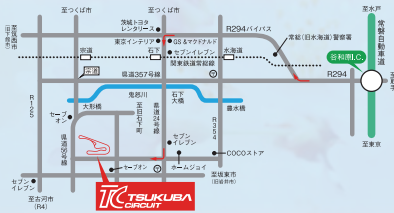

筑波サーキットコース 2000  
TEL.0296-44-3146 FAX.0296-43-2952  
〒304-0824 茨城県下妻市村岡乙159

【日程】2012年3月11日(日)  
【時間】AM11:00~PM2:00 雨天決行

首都高速道路6号線から常磐自動車に入り、谷和原ICで降り国道294号線を常磐(旧水海道)方面に約16km。筑波サーキット案内の看板が見えたら、2つ目の信号を左折し約5km。2つ目のセパレイブが見えたら次の信号を右折。後は直進すればサーキットの正面入口。