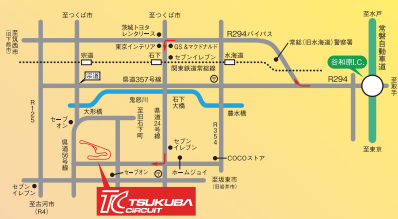

### 筑波サーキットコース 2000

TEL.0296-44-3146 FAX.0296-43-2952  
〒304-0824 茨城県下妻市村岡乙159

【日程】2011年8月27日 (土)  
【時間】AM8:00~PM4:00 雨天決行

首都高速道路6号線から常磐自動車に入り、谷和原LCで降り国道294号線を常総 (旧水海道) 方面に約16km。筑波サーキット案内の看板が見えたら、2つ目の信号を左折し約5km。2つ目のセブンイレブンが見えたら次の信号を右折。後は直進すればサーキットの正面入口。